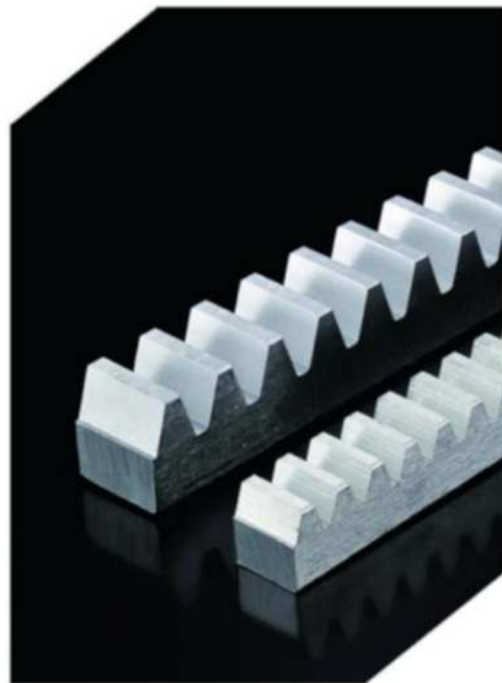

Puertas & Portones Automaticos, S.A. de C.V.

*¡Nuestra pasión es la Solución!....*

»CREMALLERA METALICA GALVANIZADA MODULO M4 Y M6 DE 1005MM Y 1998MM.

Dimension : mm

	Code	Module	L	A	B	Teeth No.	Hole No.	C1	C2	KG
*	GR612	4	1005	12	30	80	4	52.5	450	2.4
*	GR612/2	4	1998	12	30	159	5	52.5	450	4.7
	GR622	4	1005	22	22	80				3
*	GR622/2	4	1998	22	22	159				6
	GR630	6	1005	30	30	53				5.45
*	GR630/2	6	1998	30	30	106				10.9

CÓDIGO	SKU	MODELO	DESCRIPCIÓN
JT-00141-00	M4-12X30	12X30X2000MM	CREMALLERA MET GALV 12X30X2000MM
JT-00141-00	M4-12X30	12X30X2000MM	CREMALLERA MET GALV 12X30X2000MM
JT-00142-00	M4-22X22	22X22X2000MM	CREMALLERA MET GALV 22X22X2000MM
JT-00143-00	M6-30X30	30X30X2000MM	CREMALLERA MET GALV 30X30X2000MM