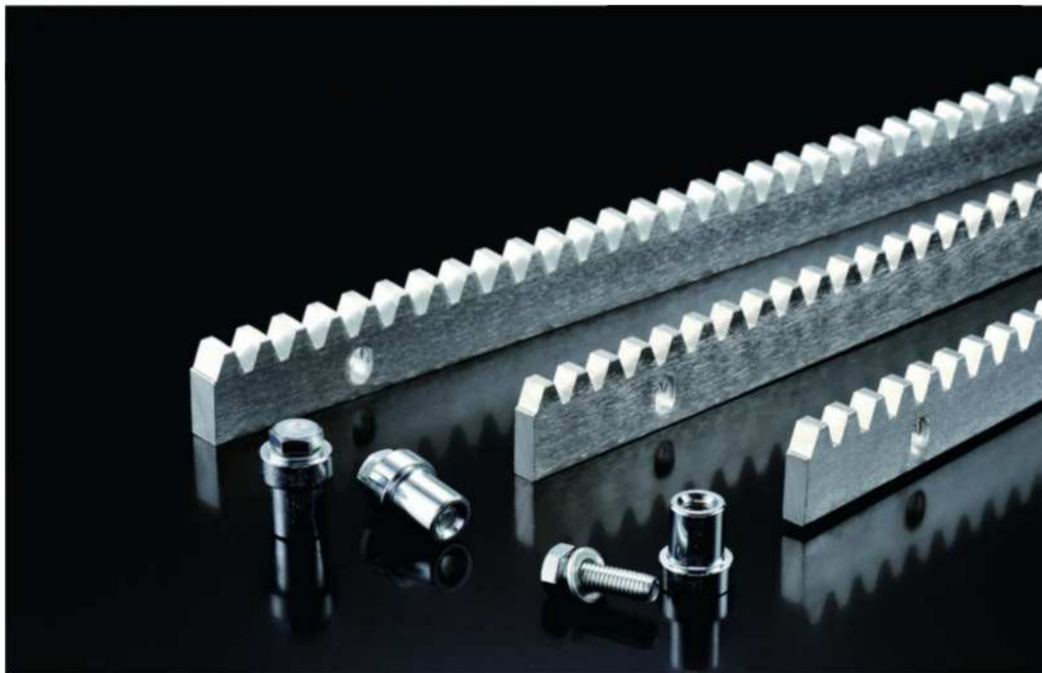

Puertas & Portones Automaticos, S.A. de C.V.

*¡Nuestra pasión es la Solución!....*

»CREMALLERA METALICA GALVANIZADA MODULO M4 Y M6 DE 1005MM Y 1998MM.

Dimension : mm

	Code	Module	L	A	B	Teeth No.	Hole No.	C1	C2	KG
*	GR612	4	1005	12	30	80	4	52.5	450	2.4
*	GR612/2	4	1998	12	30	159	5	52.5	450	4.7
	GR622	4	1005	22	22	80				3
*	GR622/2	4	1998	22	22	159				6
	GR630	6	1005	30	30	53				5.45
*	GR630/2	6	1998	30	30	106				10.9

CÓDIGO	SKU	MODELO	DESCRIPCIÓN
JT-00141-00	M4-12X30	12X30X2000MM	CREMALLERA MET GALV 12X30X2000MM
JT-00141-00	M4-12X30	12X30X2000MM	CREMALLERA MET GALV 12X30X2000MM
JT-00142-00	M4-22X22	22X22X2000MM	CREMALLERA MET GALV 22X22X2000MM
JT-00143-00	M6-30X30	30X30X2000MM	CREMALLERA MET GALV 30X30X2000MM