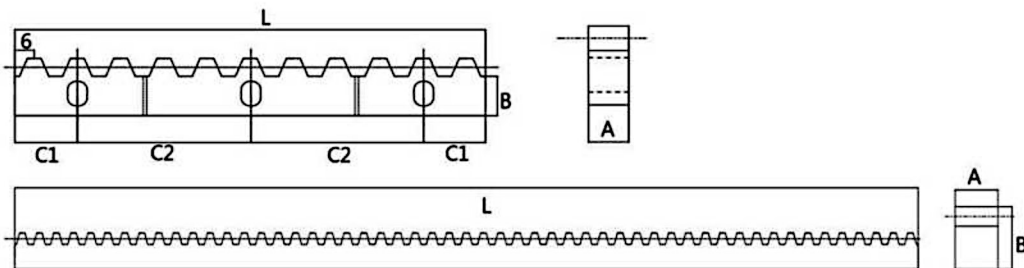

Puertas & Portones Automaticos, S.A. de C.V.

*¡Nuestra pasión es la Solución!....*

»CREMALLERA METALICA GALVANIZADA MODULO M4 Y M6 DE 1005MM Y 1998MM.

Dimension : mm

	Code	Module	L	A	B	Teeth No.	Hole No.	C1	C2	KG
*	GR612	4	1005	12	30	80	4	52.5	450	2.4
*	GR612/2	4	1998	12	30	159	5	52.5	450	4.7
	GR622	4	1005	22	22	80				3
*	GR622/2	4	1998	22	22	159				6
	GR630	6	1005	30	30	53				5.45
*	GR630/2	6	1998	30	30	106				10.9

CÓDIGO	SKU	MODELO	DESCRIPCIÓN
JT-00141-00	M4-12X30	12X30X2000MM	CREMALLERA MET GALV 12X30X2000MM
JT-00141-00	M4-12X30	12X30X2000MM	CREMALLERA MET GALV 12X30X2000MM
JT-00142-00	M4-22X22	22X22X2000MM	CREMALLERA MET GALV 22X22X2000MM
JT-00143-00	M6-30X30	30X30X2000MM	CREMALLERA MET GALV 30X30X2000MM